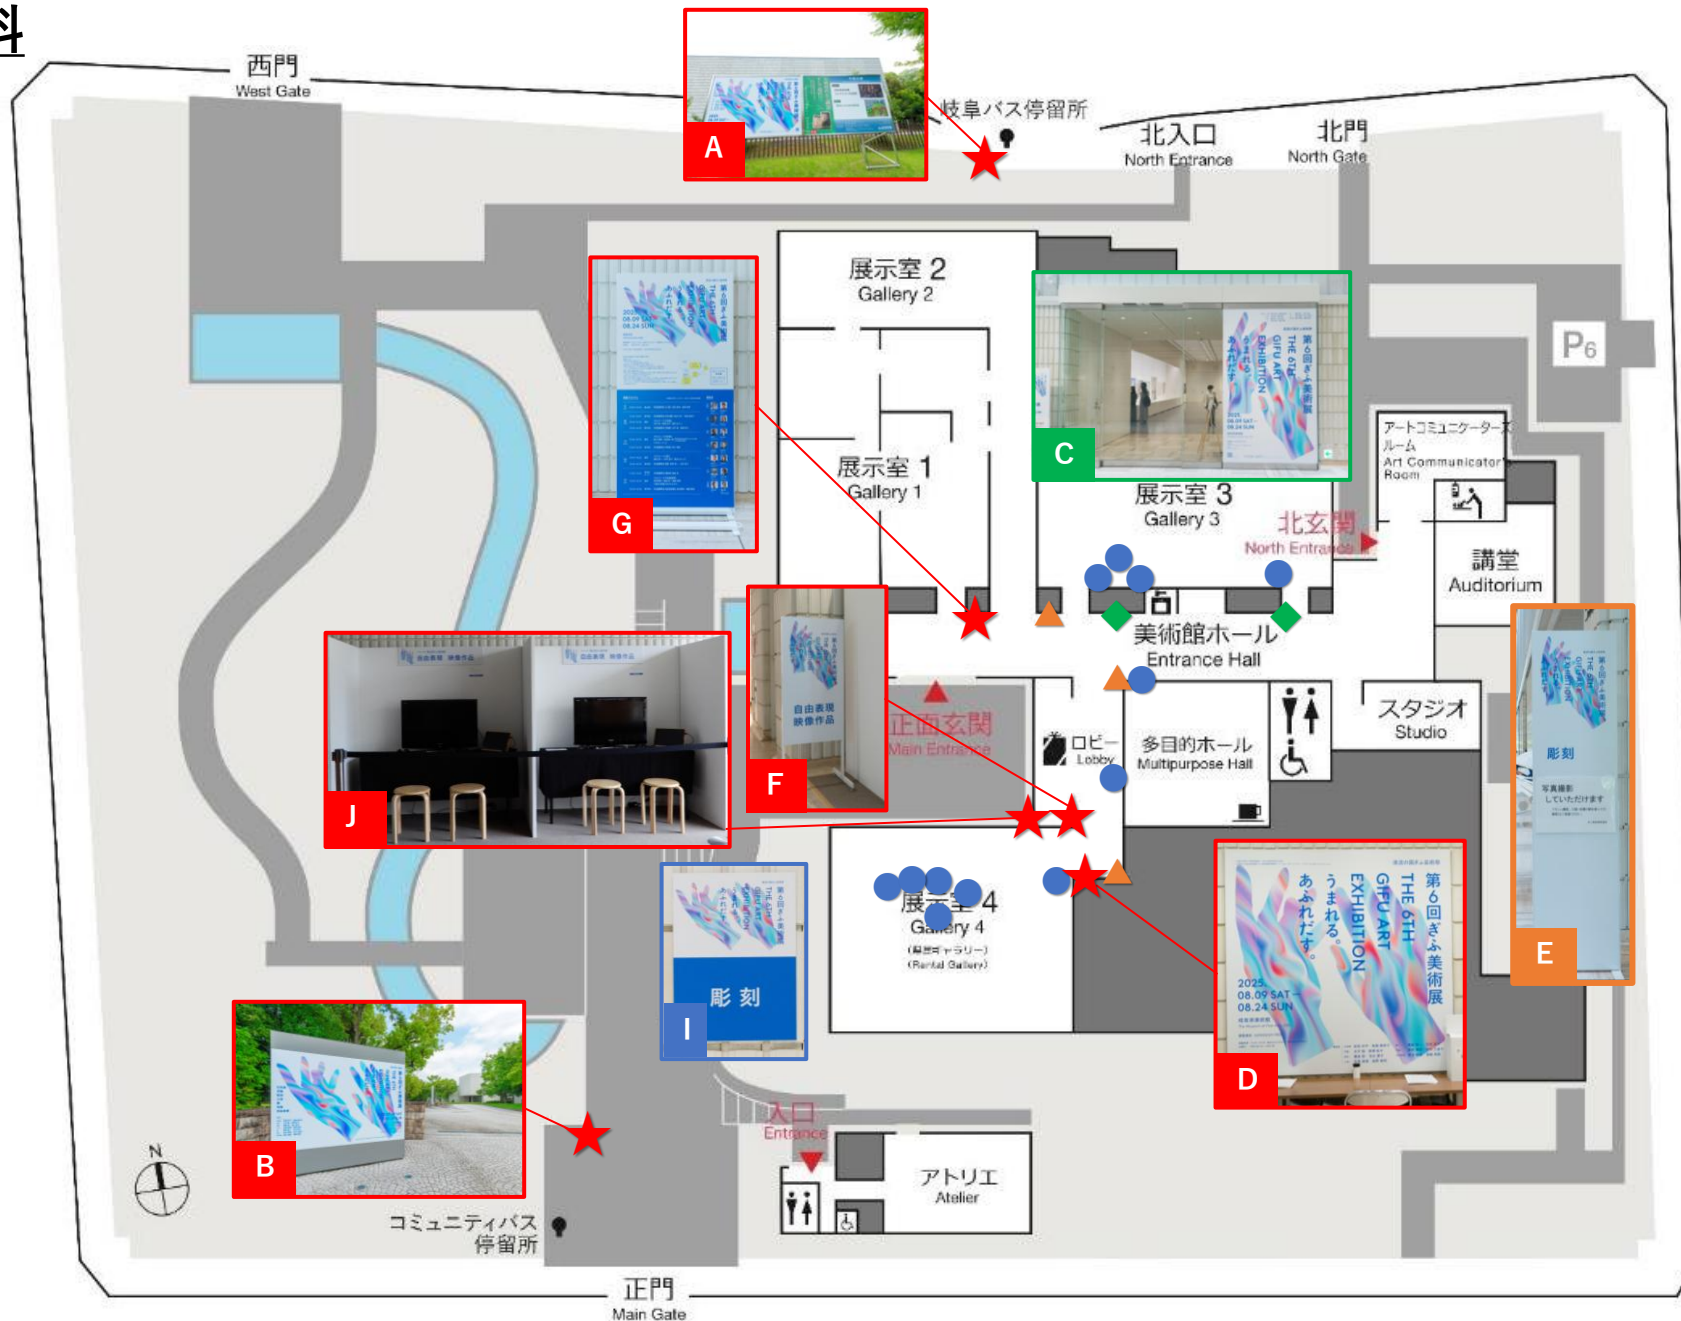

仕様書添付資料

看板配置図

オープントーク会場

追加音響装置

布看板

出演者用モニター

ステージ用階段

開場式動線確保（ベルトパーテーション）
※発注者が準備予定

トークセット

表彰式

開場式