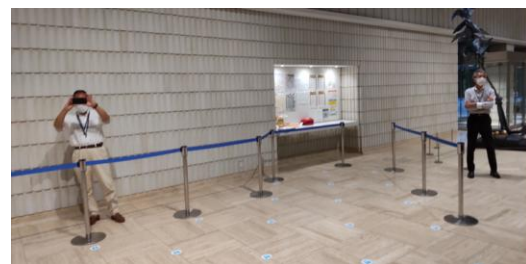

仕様書添付資料

看板配置図

オープントーク会場

追加音響装置

布看板

出演者用モニター

ステージ用階段

開場式動線確保（ベルトパーテーション）
※発注者が準備予定

トークセット

表彰式

開場式