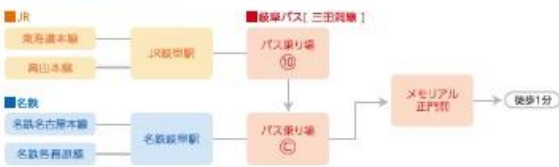

3カ月前から申込可能。
webで「県有施設利用予約システム」を検索

練習室

防音仕様でピアノも設置

申込み方法

■申込み先 ぎふ清流文化プラザ管理運営共同体 〒502-0841 岐阜市学園町3-42 TEL:058-233-8121/FAX:058-233-8129
■受付時間 開館日の午前9時～午後9時

長良川ホール

- 利用希望日の属する月の12月前の月の1日から受け付けます。(午前9時から)
※例:6月利用分は前年の6月1日から
※1日～5日(1月は4日～8日)の間に受け付けたものうち利用日時が重なった場合は、抽選で決定します。この期間以降は、空いている施設について、先着順で受け付けます。
- 予約受付の月の10日(1月は13日)に抽選します。
- 抽選になった場合はご連絡しますので、必ず来館してください。
※長良川ホールはインターネットでのご予約はできませんので、直接お問い合わせください。

- 申込書の提出 予約申込後は、利用申込書を提出してください。利用承認通知書を交付します。
- 使用料の納入 利用承認日から20日後又は、使用当日のいずれか早い方の日までに使用料を納入してください。
- 使用当日と使用料精算
- 事務室にて、利用承認通知書を提出のうえ、入館してください。 ●終了後、付属設備等について、使用料を精算してください。

練習室・セミナー室

- 利用希望日の属する月の3月前の月の1日から先着順に受け付けます。(午前9時から)
※例:11月利用分は8月1日から
- インターネット予約
「県有施設利用予約システム」を利用して、予約を申し込むこともできます。詳しくは <http://www.shisetsuyoyaku-gifu.jp/> をご覧ください。
※インターネットから予約システムをご利用いただく場合は、利用日の10日前まで受付可能です。利用日の前10日以内ではインターネットによる予約申込みができませんので、電話または窓口でご予約ください。

交通アクセス

主な駅からのアクセス

公共交通機関のご案内

- 岐阜バス
JR岐阜駅10番のりば または
名鉄岐阜(バスターミナル)のりば
〔三田河線〕市市民会館/長良川国際会議場 方面行き
〔K49 城田寺岡地〕
〔K50 長良八代公園前〕
〔K55 栗野西5丁目〕にて約20分
バス停「メモリアル正門前」下車 徒歩1分

駐車場のご案内

- ぎふ清流文化プラザ駐車場(136台)
駐車料金/20分までは無料
3時間まで100円
それ以降30分ごとに100円